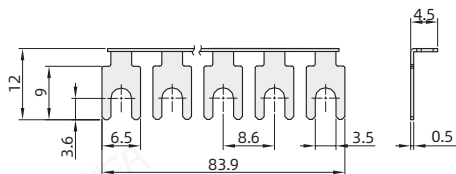

短接片

代码	类型	极数	适用端子台
TBC-10S-2	短接片	2	TBC-10
TBC-10S-3		3	TBR-10
TBC-10S-4		4	TBD-10
TBC-10S-10		10	
TBC-20S-2		2	TBC-20
TBC-20S-3	3	TBR-20	
TBC-20S-4	4	TBD-20	
TBC-20S-10	10		

TBC-10S-2  
TBC-10S-3  
TBC-10S-4  
TBC-10S-10

TBC-20S-2  
TBC-20S-3  
TBC-20S-4  
TBC-20S-10

挡片

代码	类型	适用端子台
TBR-F	挡片	TBR系列/TBD系列