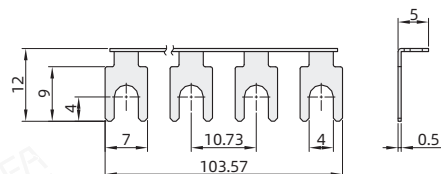

短接片

代码	类型	极数	适用端子台
TBC-10S-2	短接片	2	TBC-10
TBC-10S-3		3	TBR-10
TBC-10S-4		4	TBD-10
TBC-10S-10		10	
TBC-20S-2		2	TBC-20
TBC-20S-3	3	TBR-20	
TBC-20S-4	4	TBD-20	
TBC-20S-10	10		

TBC-10S-2  
TBC-10S-3  
TBC-10S-4  
TBC-10S-10

TBC-20S-2  
TBC-20S-3  
TBC-20S-4  
TBC-20S-10

挡片

代码	类型	适用端子台
TBR-F	挡片	TBR系列/TBD系列